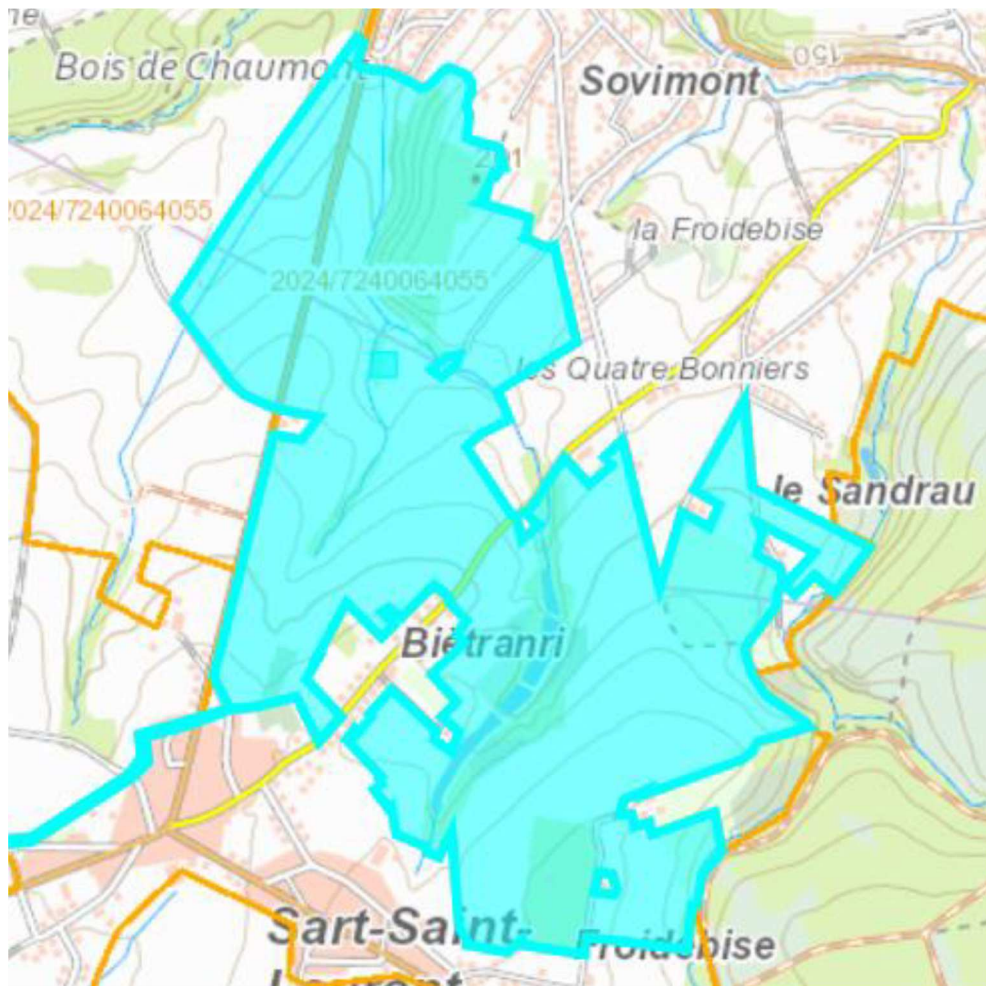

Dates des battues de chasse (avec interdiction et limitation de circulation) sur Floreffe (Bois de Naugimont, Floreffe)

Agent des Forêts :

Didier DESHAYES

0477/781 546

Véhicule de Surveillance :

0477/724 001

Requérant : Jacques Eraerts

N° dossier 1279422-089326

Battues 724-2024-0088

01/12/2024, 29/12/2024