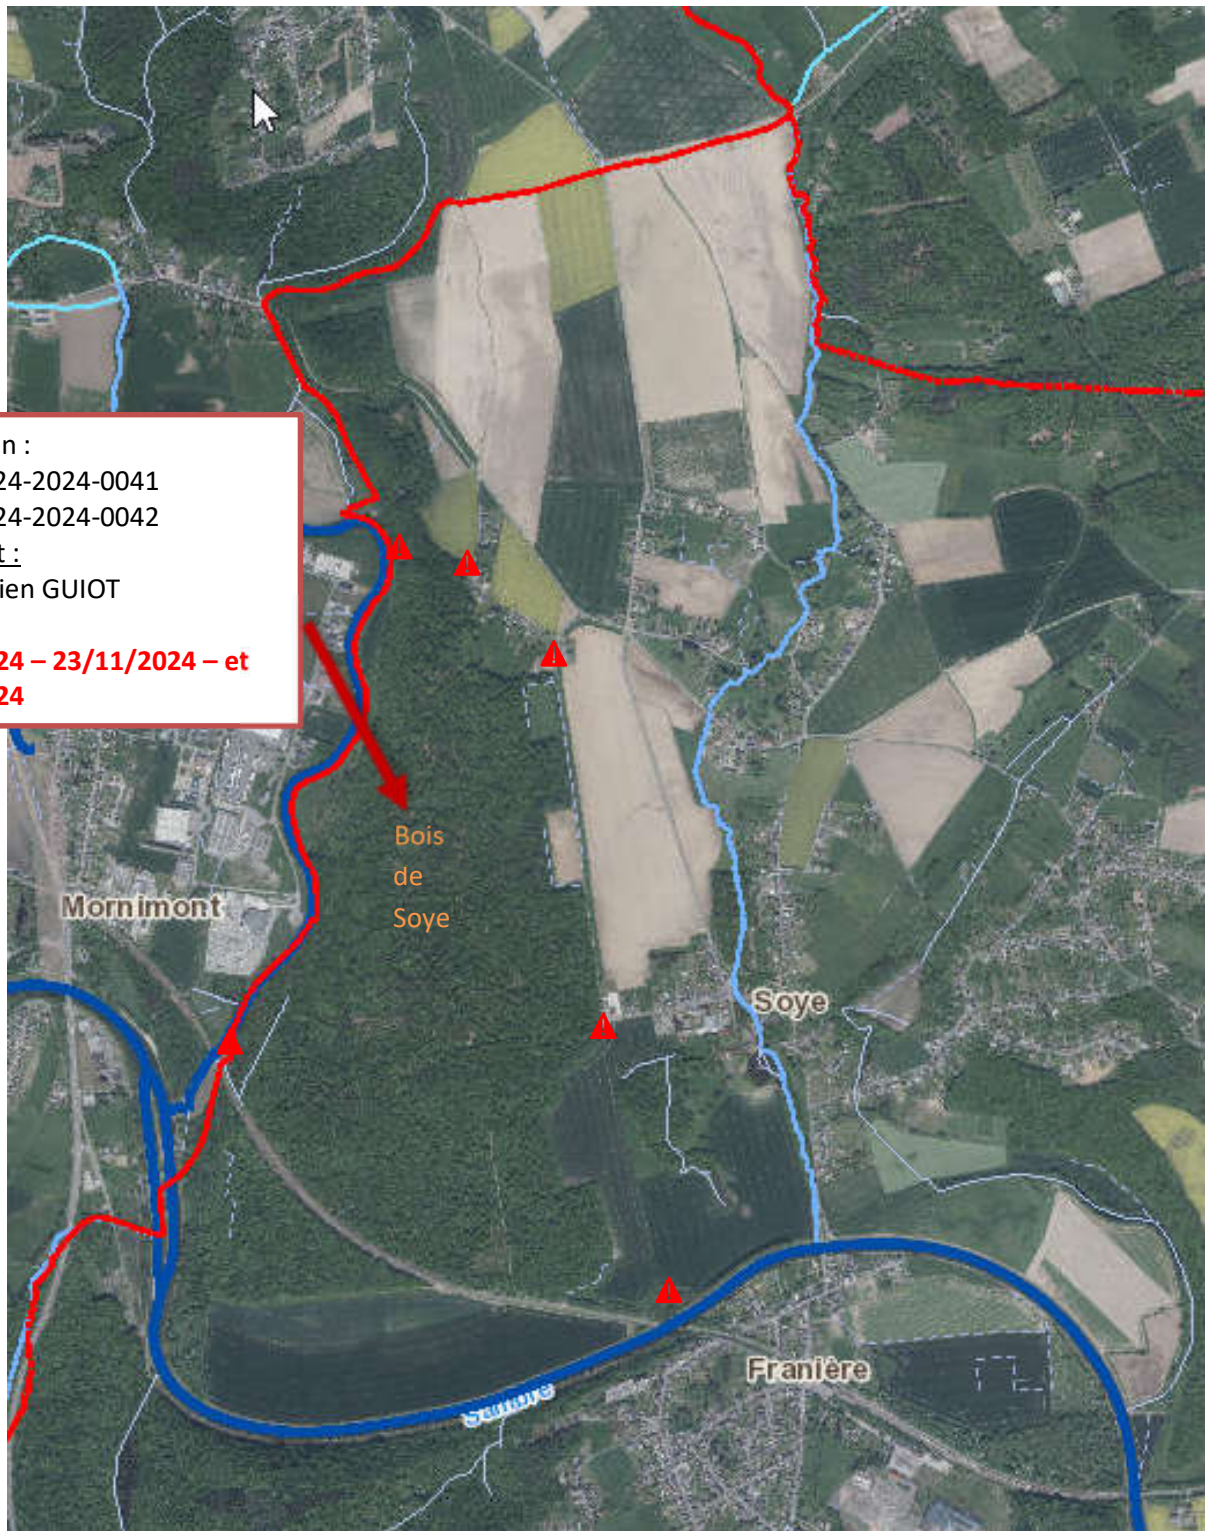

## Dates des battues de chasse sur Floreffe (Soye)

**Agent des Forêts :**  
**Didier DESHAYES**  
**0477/78 15 46**

**Véhicule de  
surveillance :**  
**0477/724 001**